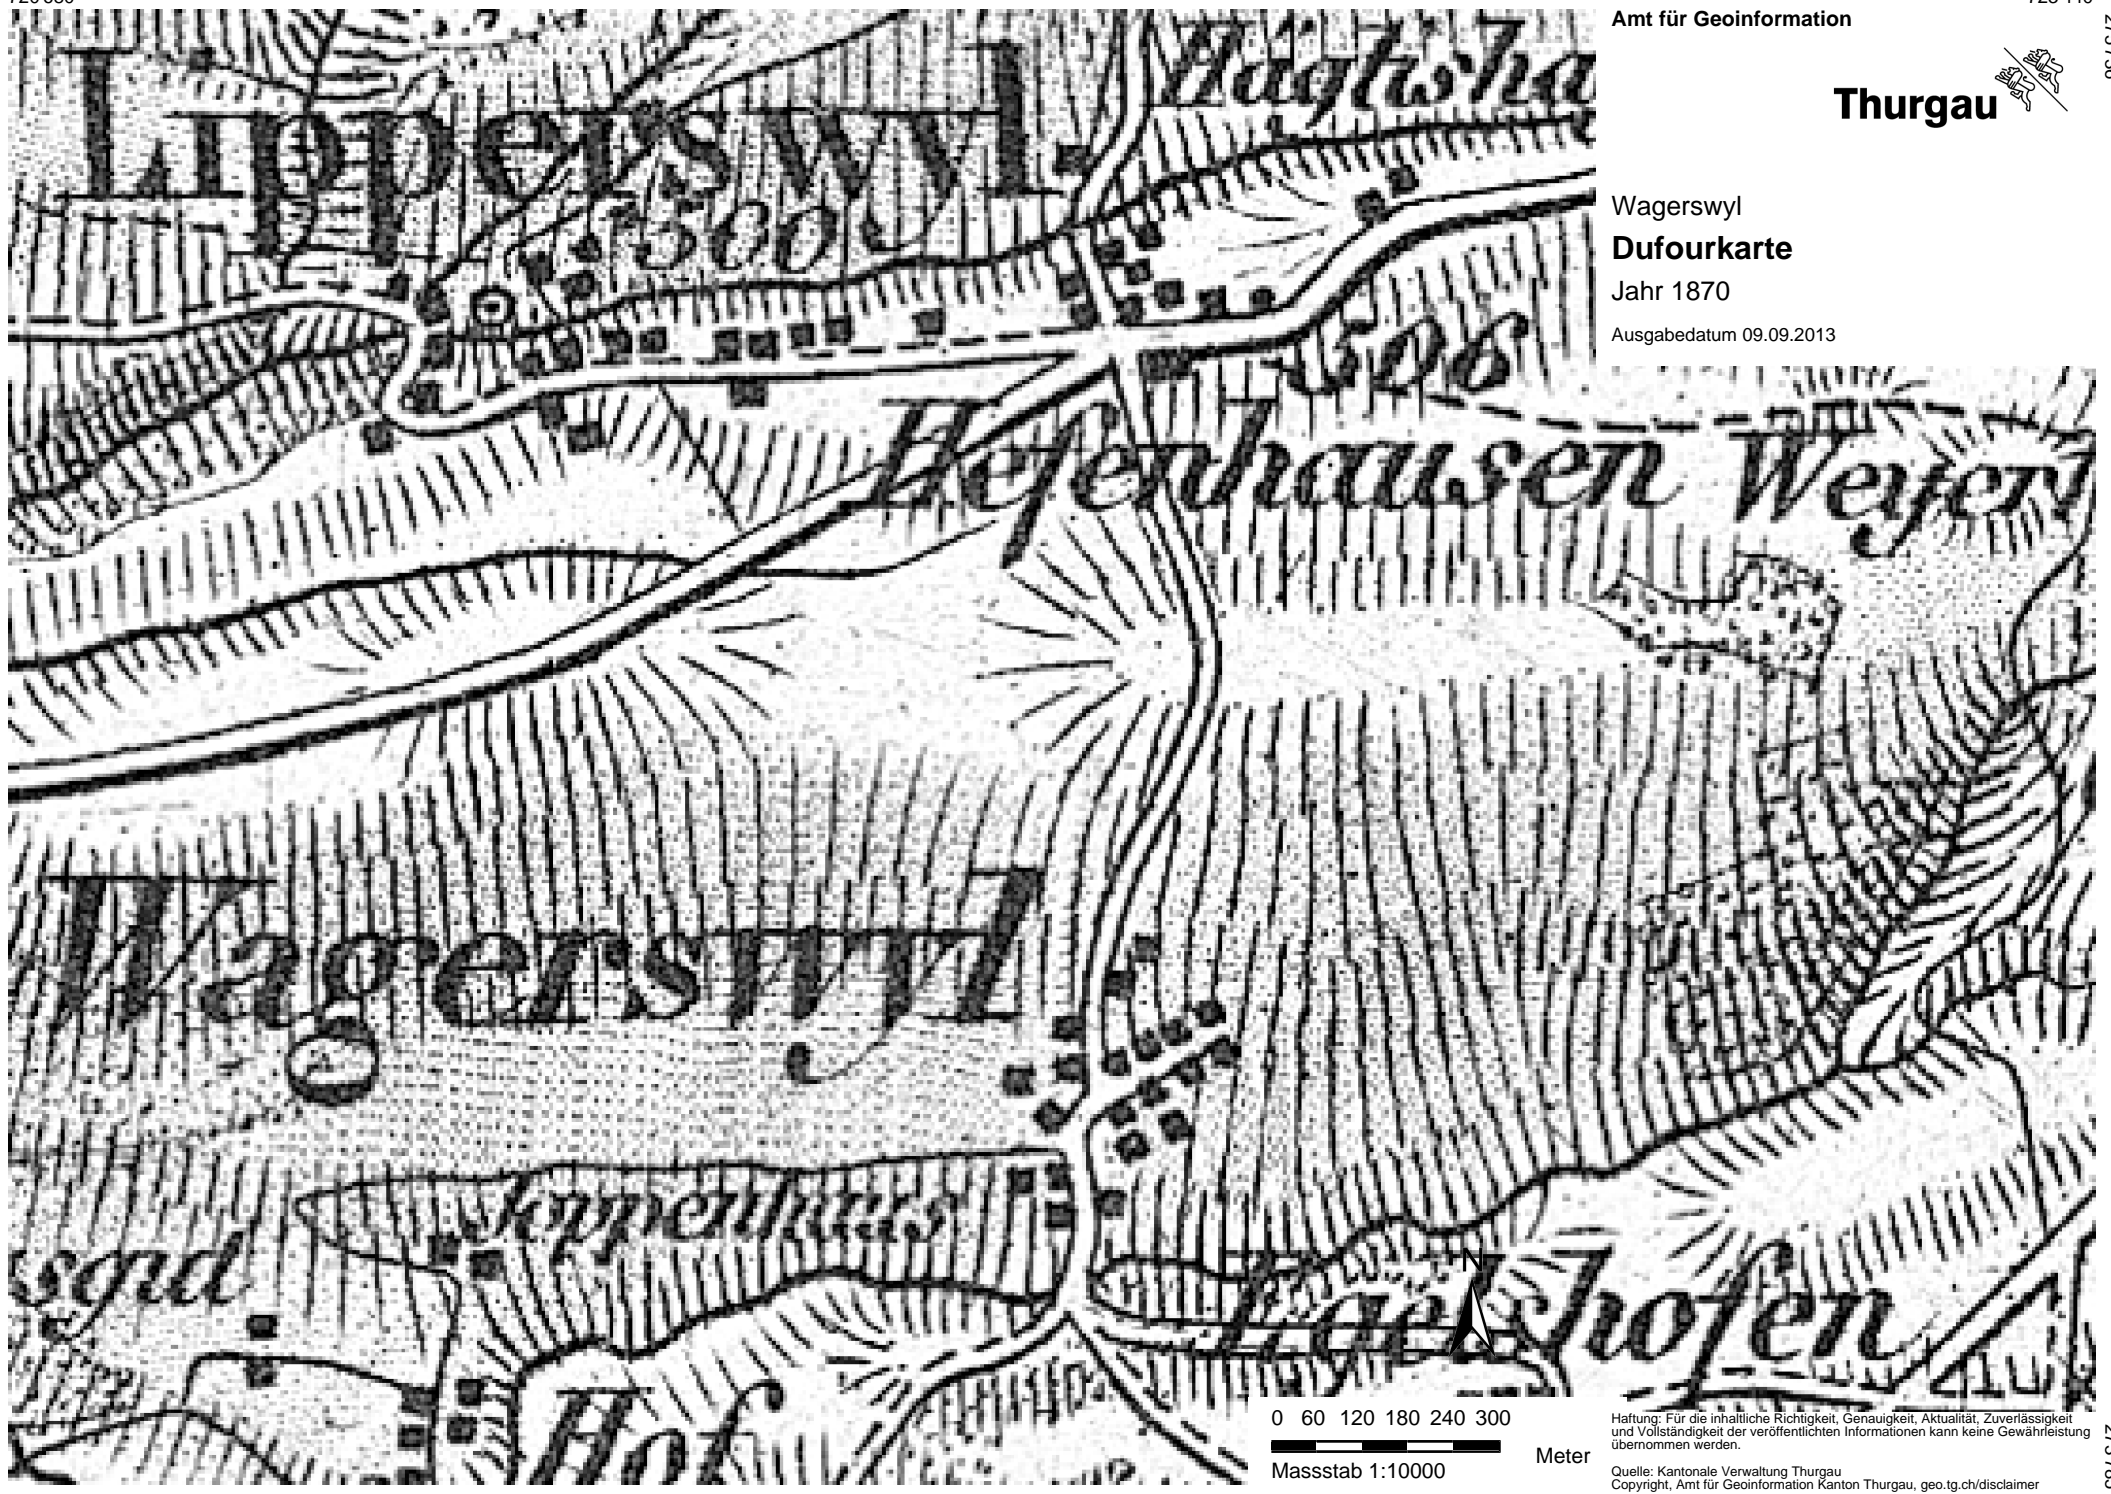

720'680

723'440

275'736

275'736

Amt für Geoinformation

Thurgau

Wagerswyl

Dufourkarte

Jahr 1870

Ausgabedatum 09.09.2013

0 60 120 180 240 300

Massstab 1:10000

Meter

Haftung: Für die inhaltliche Richtigkeit, Genauigkeit, Aktualität, Zuverlässigkeit und Vollständigkeit der veröffentlichten Informationen kann keine Gewährleistung übernommen werden.