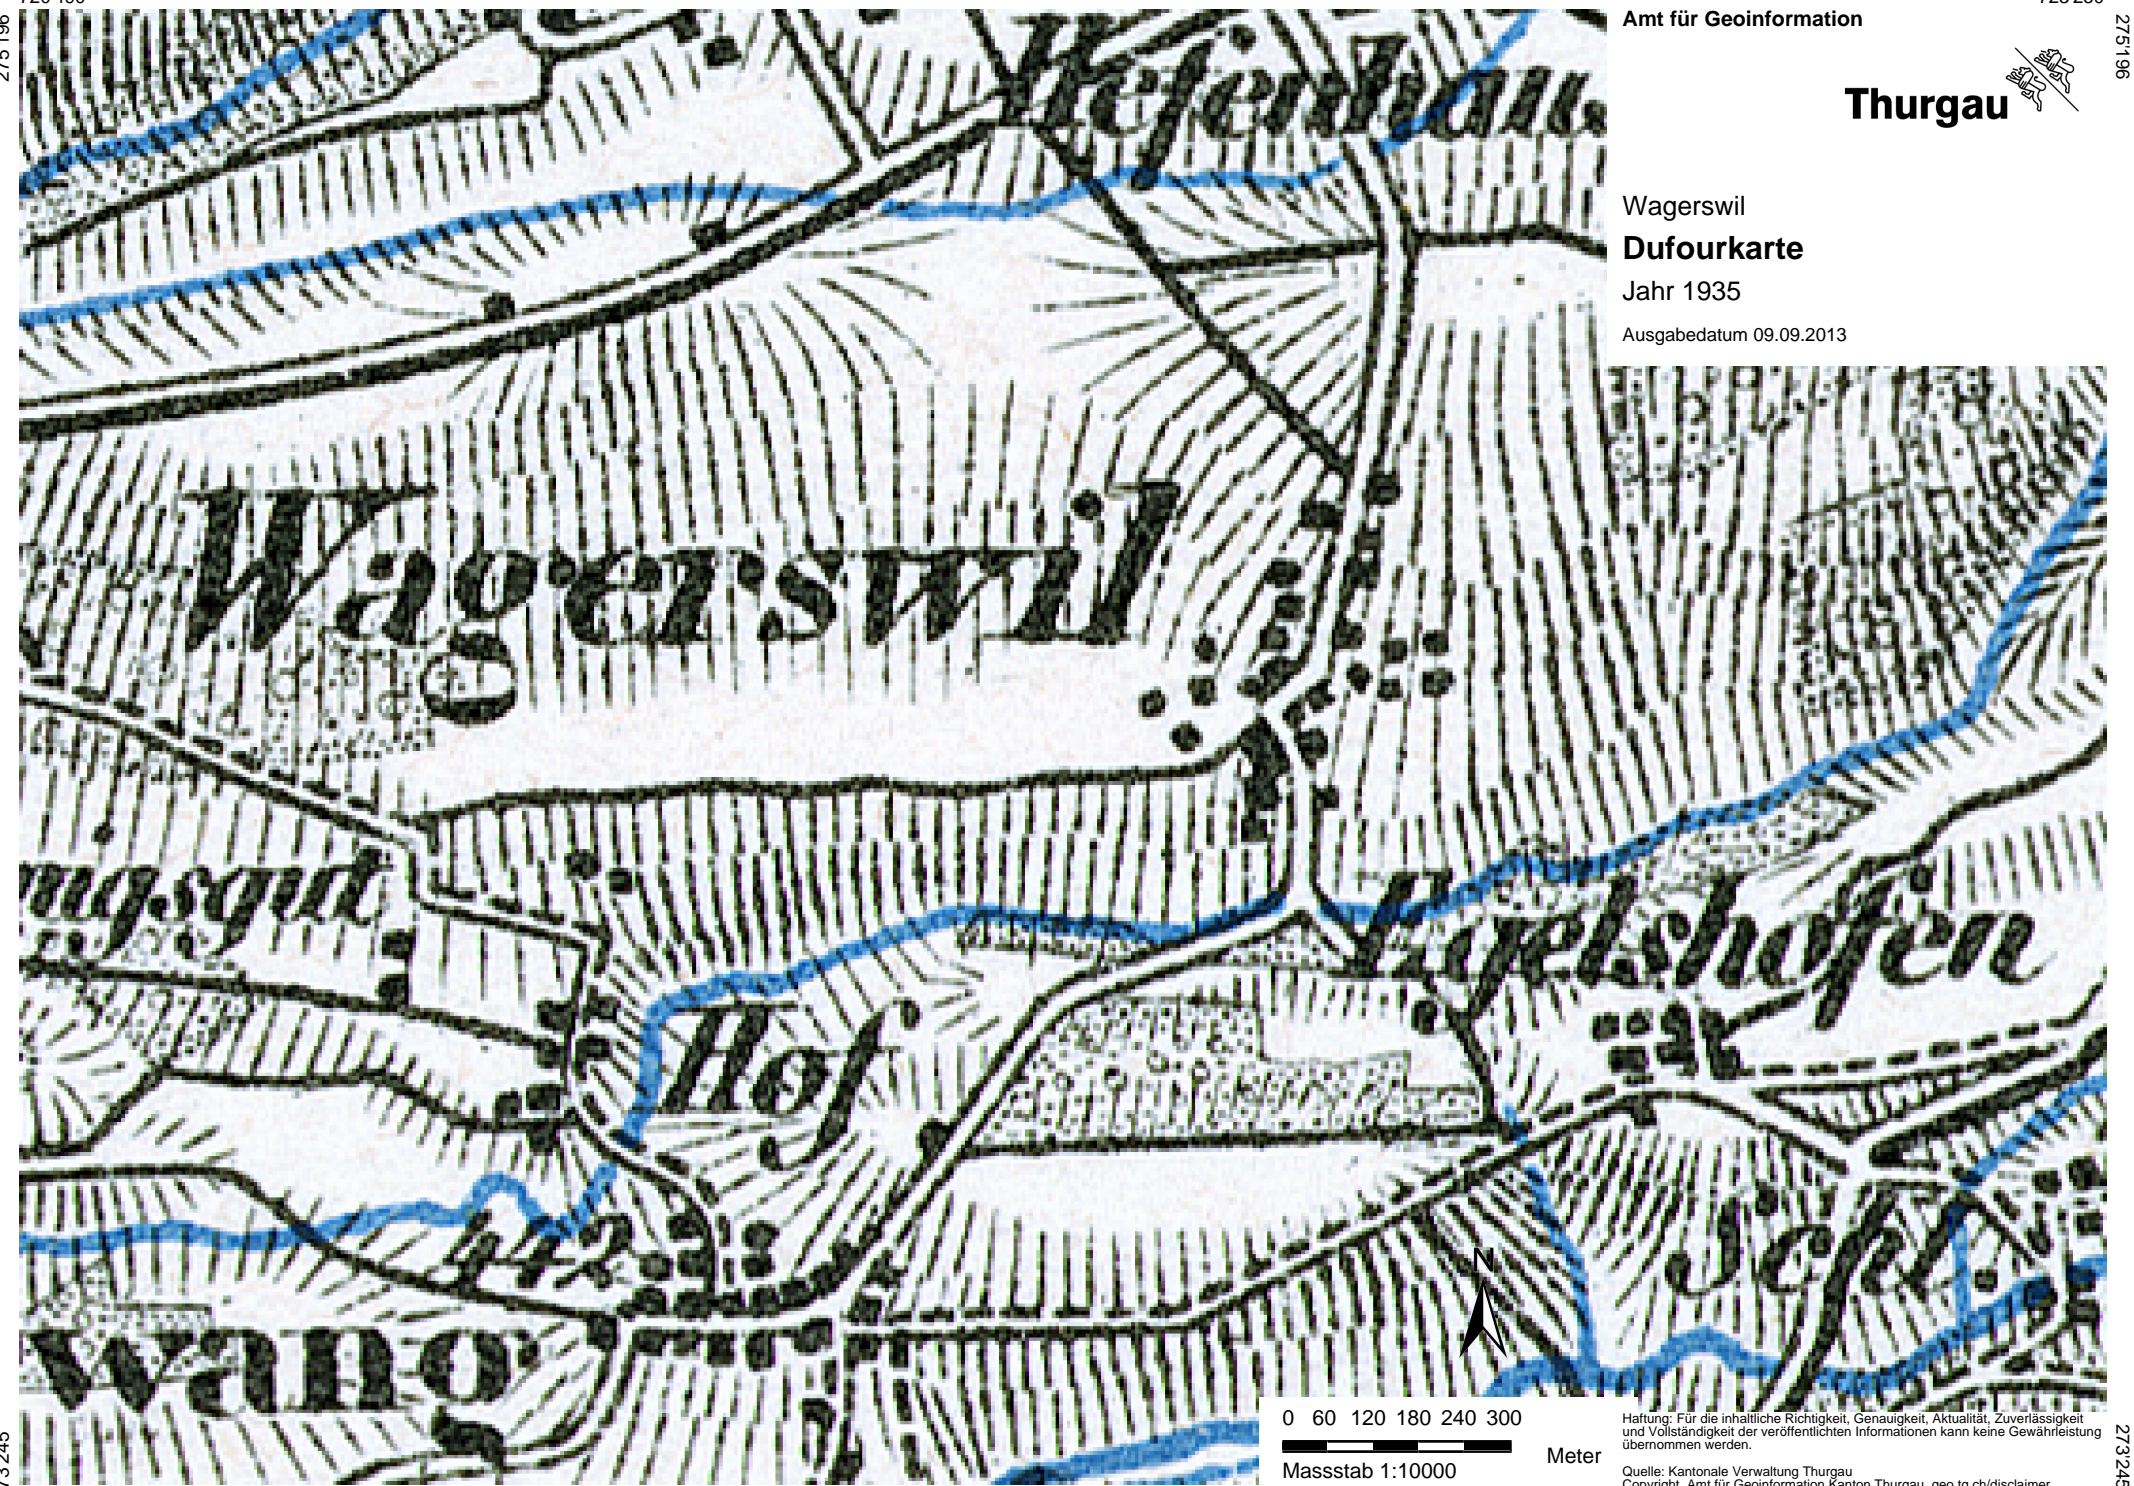

720'490
275'196

723'250
275'196

Amt für Geoinformation

Thurgau

Wagerswil
Dufourkarte
Jahr 1935
Ausgabedatum 09.09.2013

0 60 120 180 240 300

Massstab 1:10000

Meter