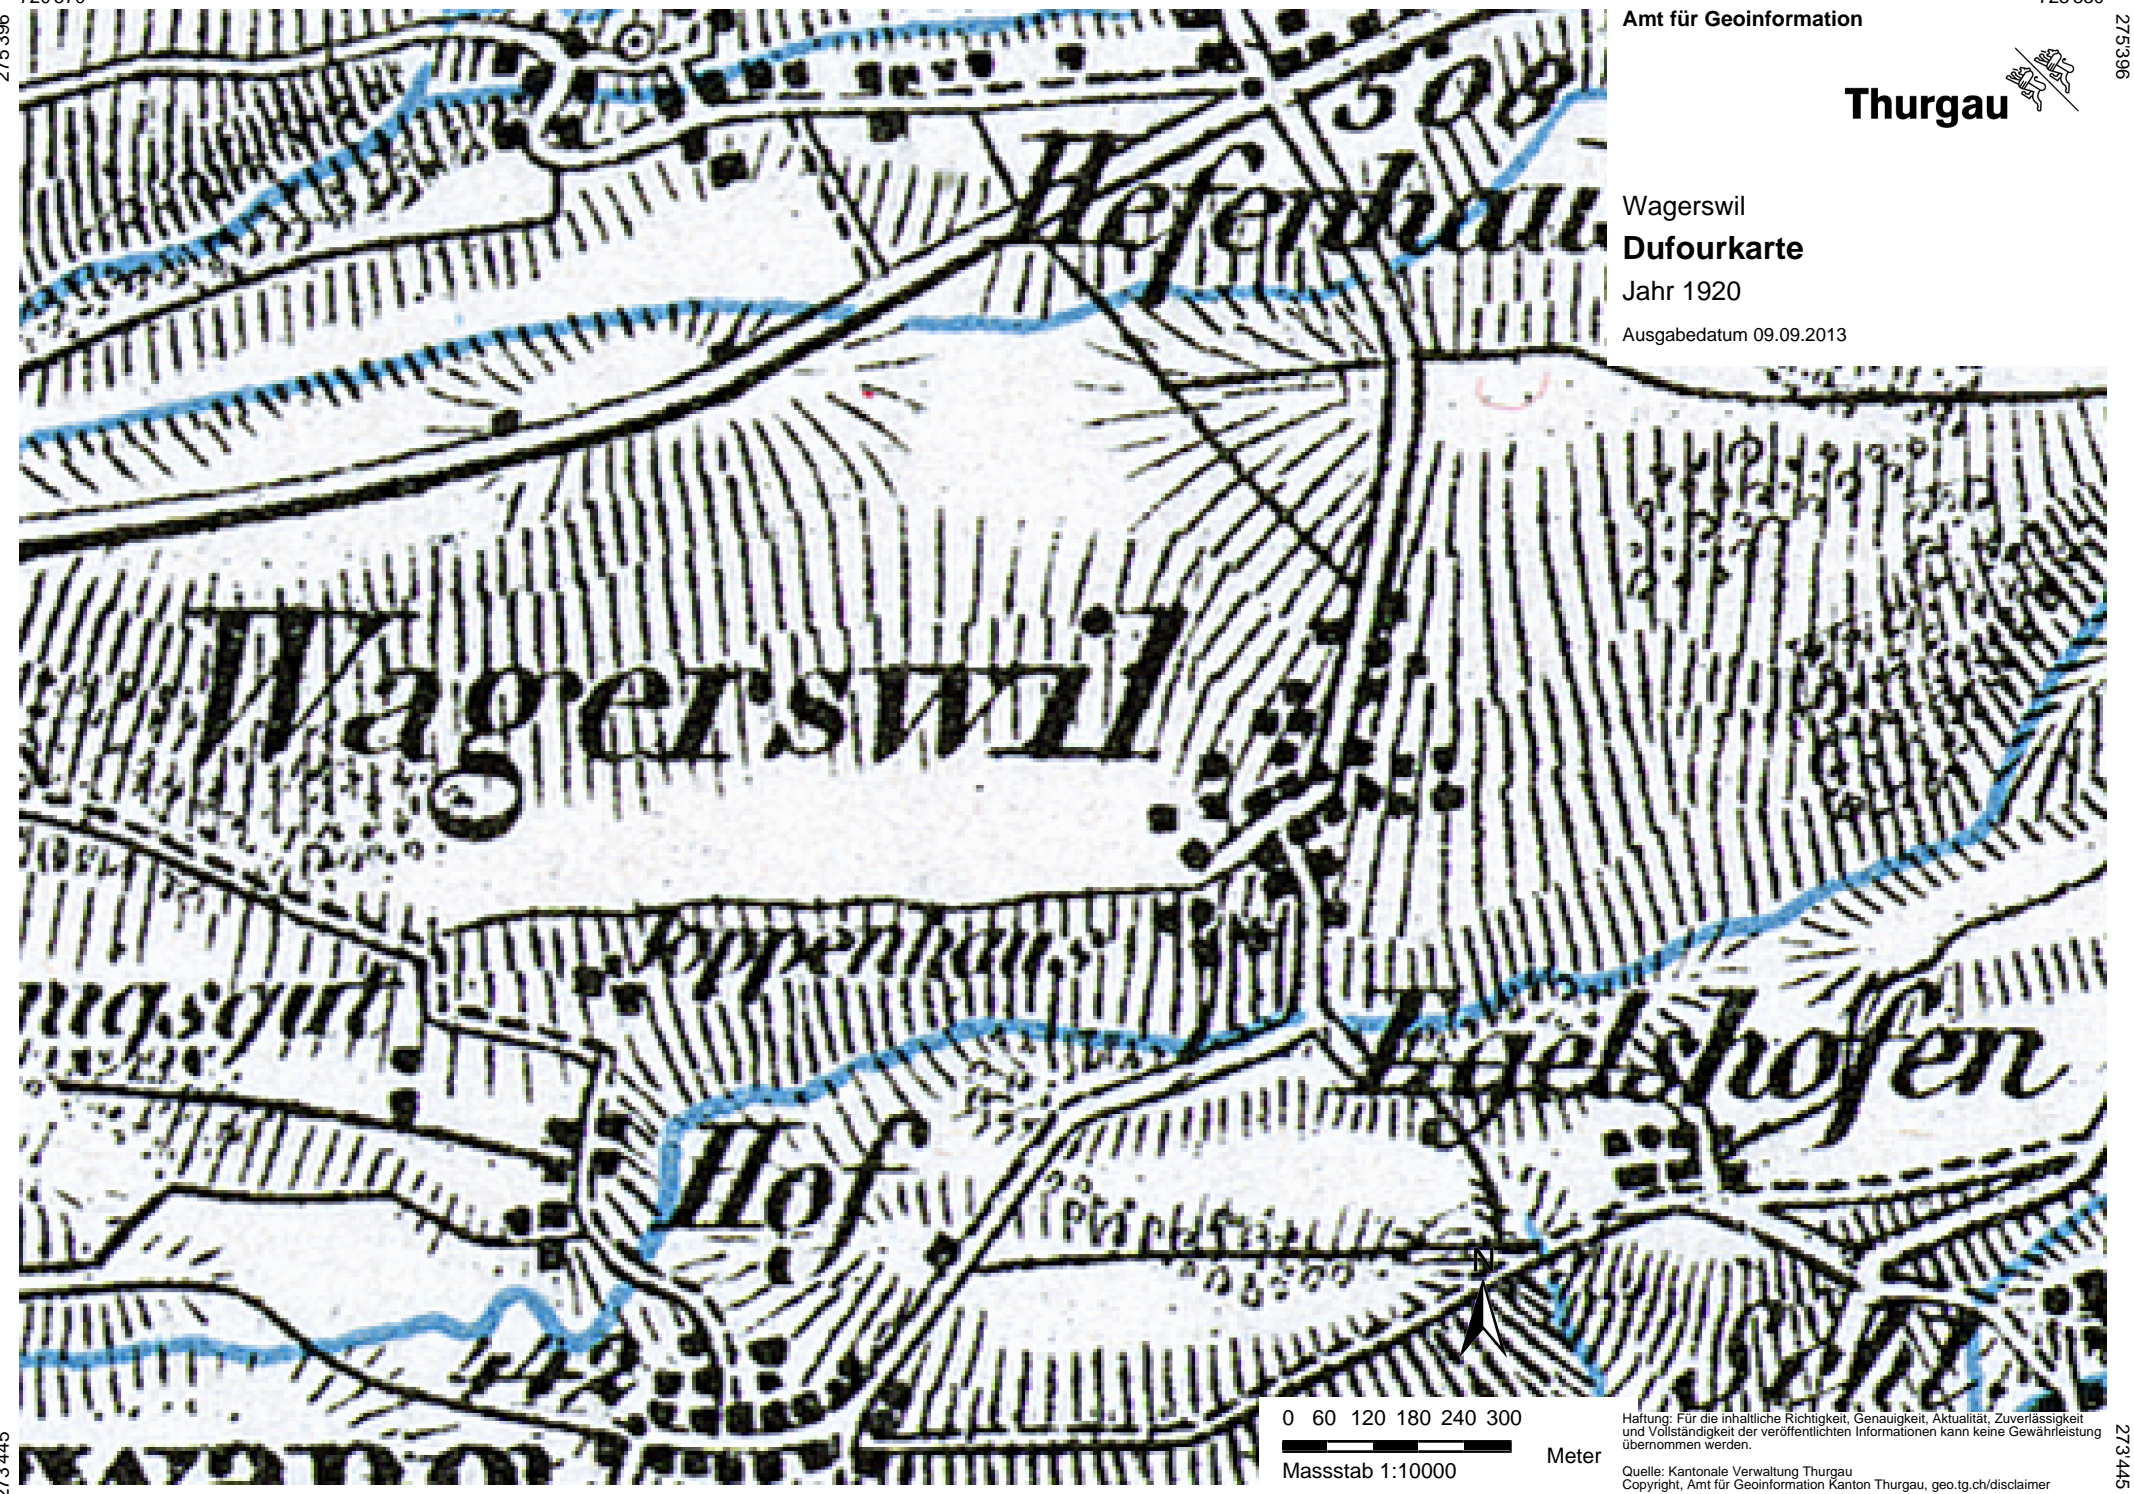

720570

723330

275396

275396

Amt für Geoinformation

Thurgau

Wagerswil
Dufourkarte
Jahr 1920
Ausgabedatum 09.09.2013

0 60 120 180 240 300