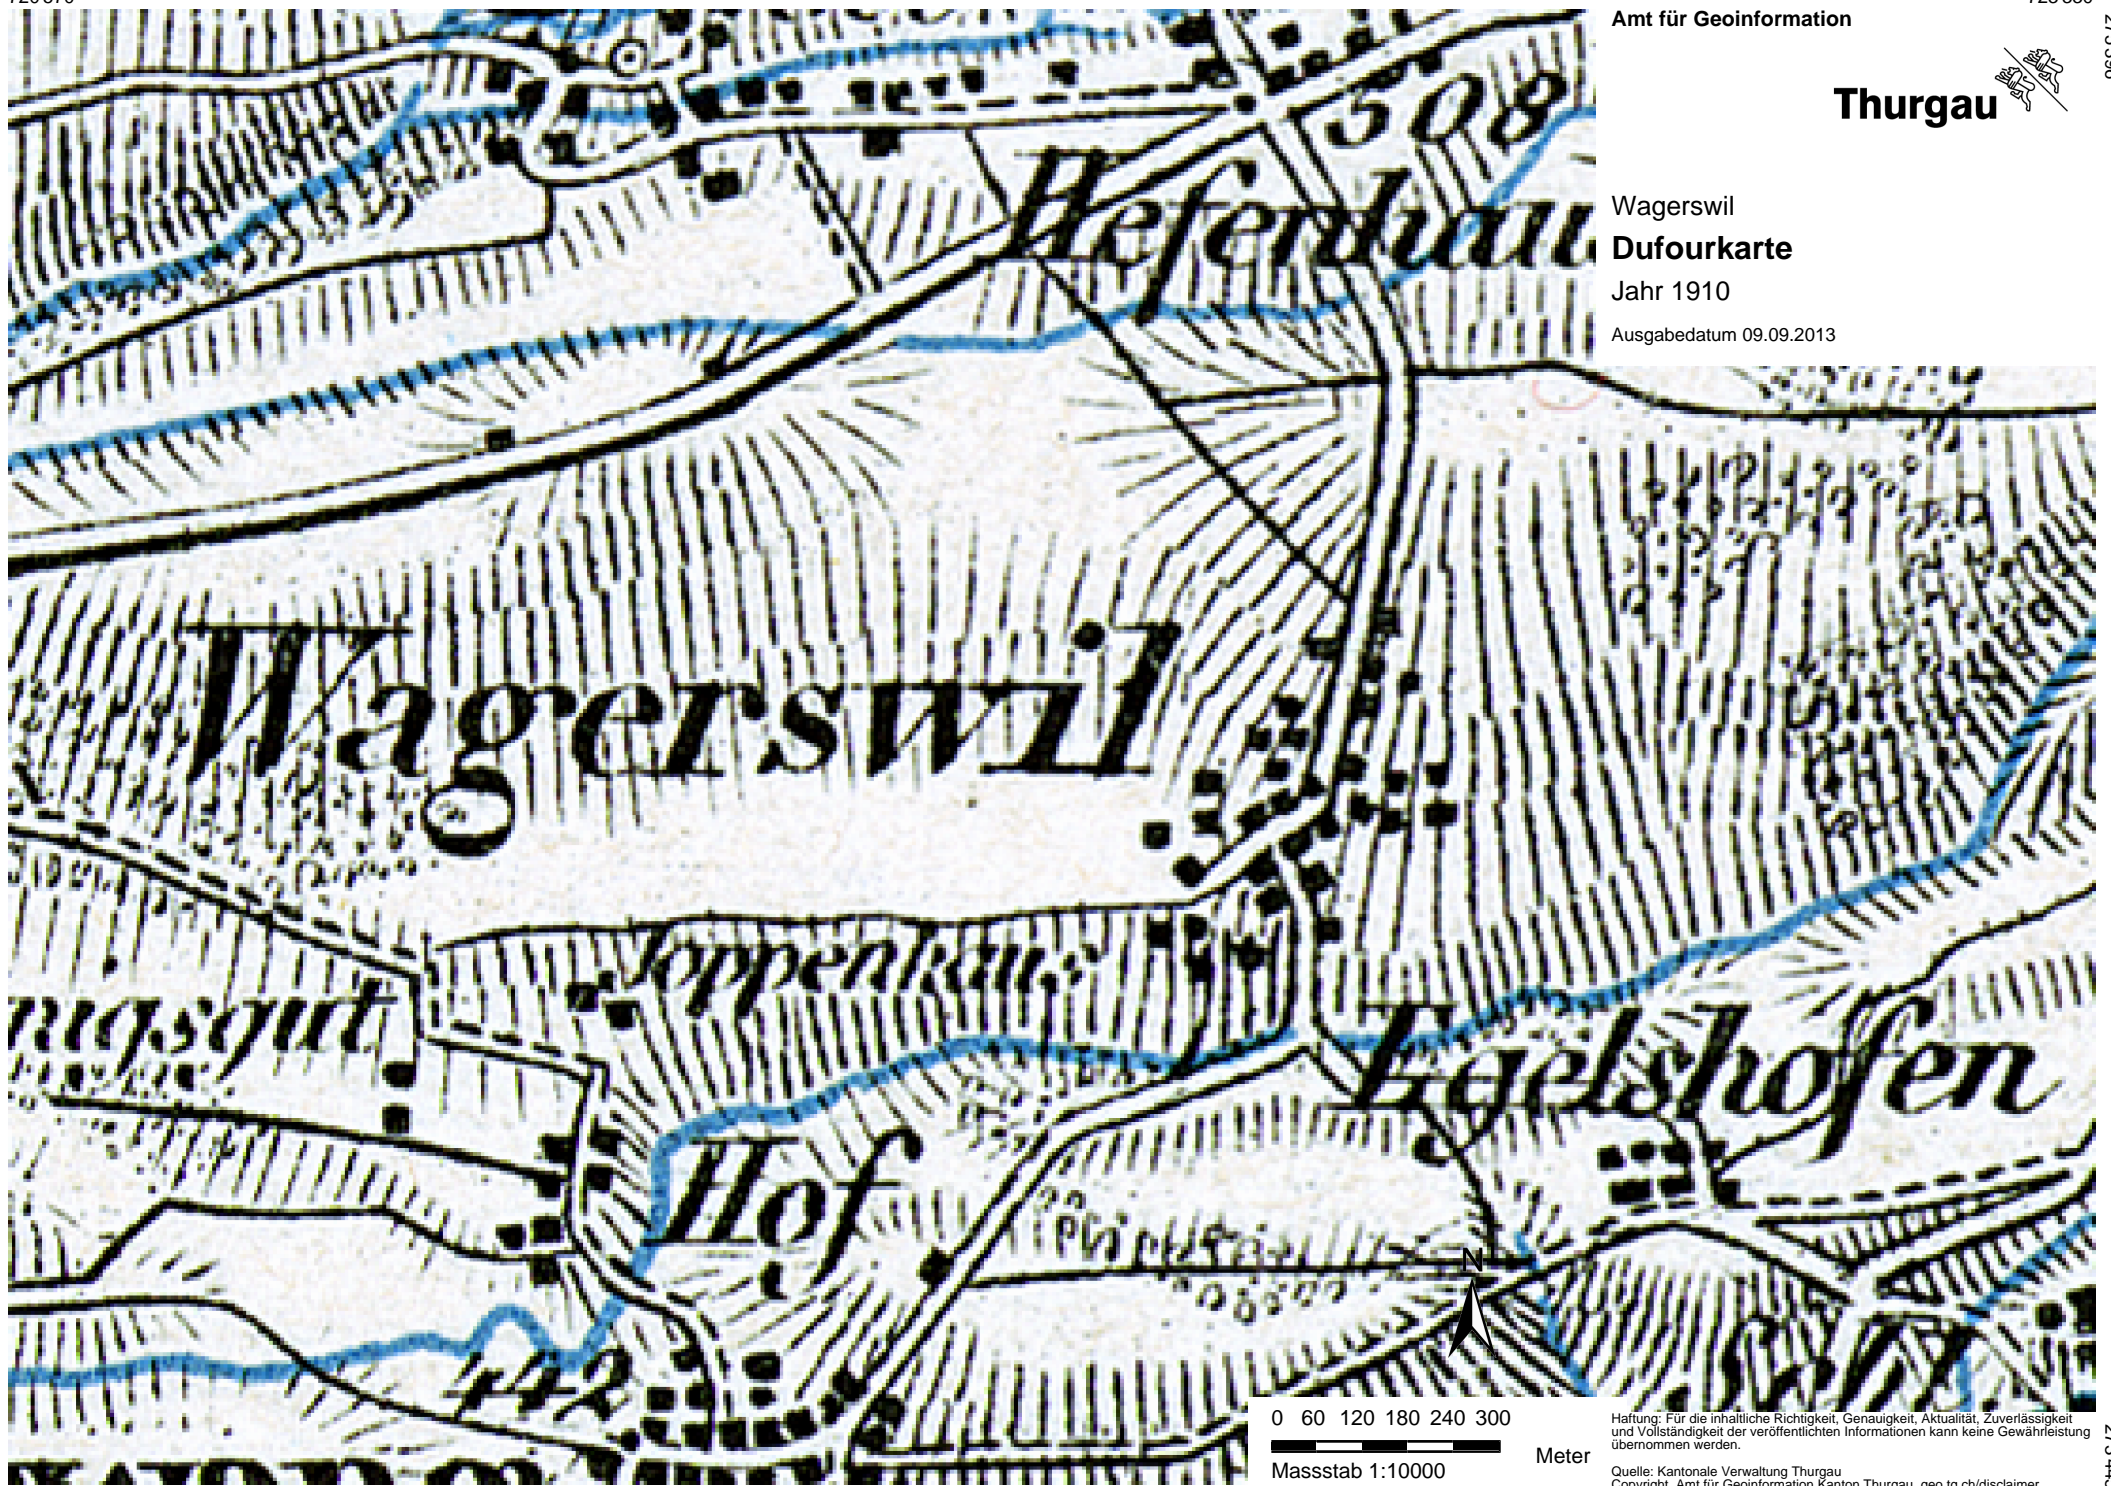

720570

723330

275396

275396

Amt für Geoinformation

Thurgau

Wagerswil

Dufourkarte

Jahr 1910

Ausgabedatum 09.09.2013

0 60 120 180 240 300

Massstab 1:10000

Meter

Haftung: Für die inhaltliche Richtigkeit, Genauigkeit, Aktualität, Zuverlässigkeit und Vollständigkeit der veröffentlichten Informationen kann keine Gewährleistung übernommen werden.