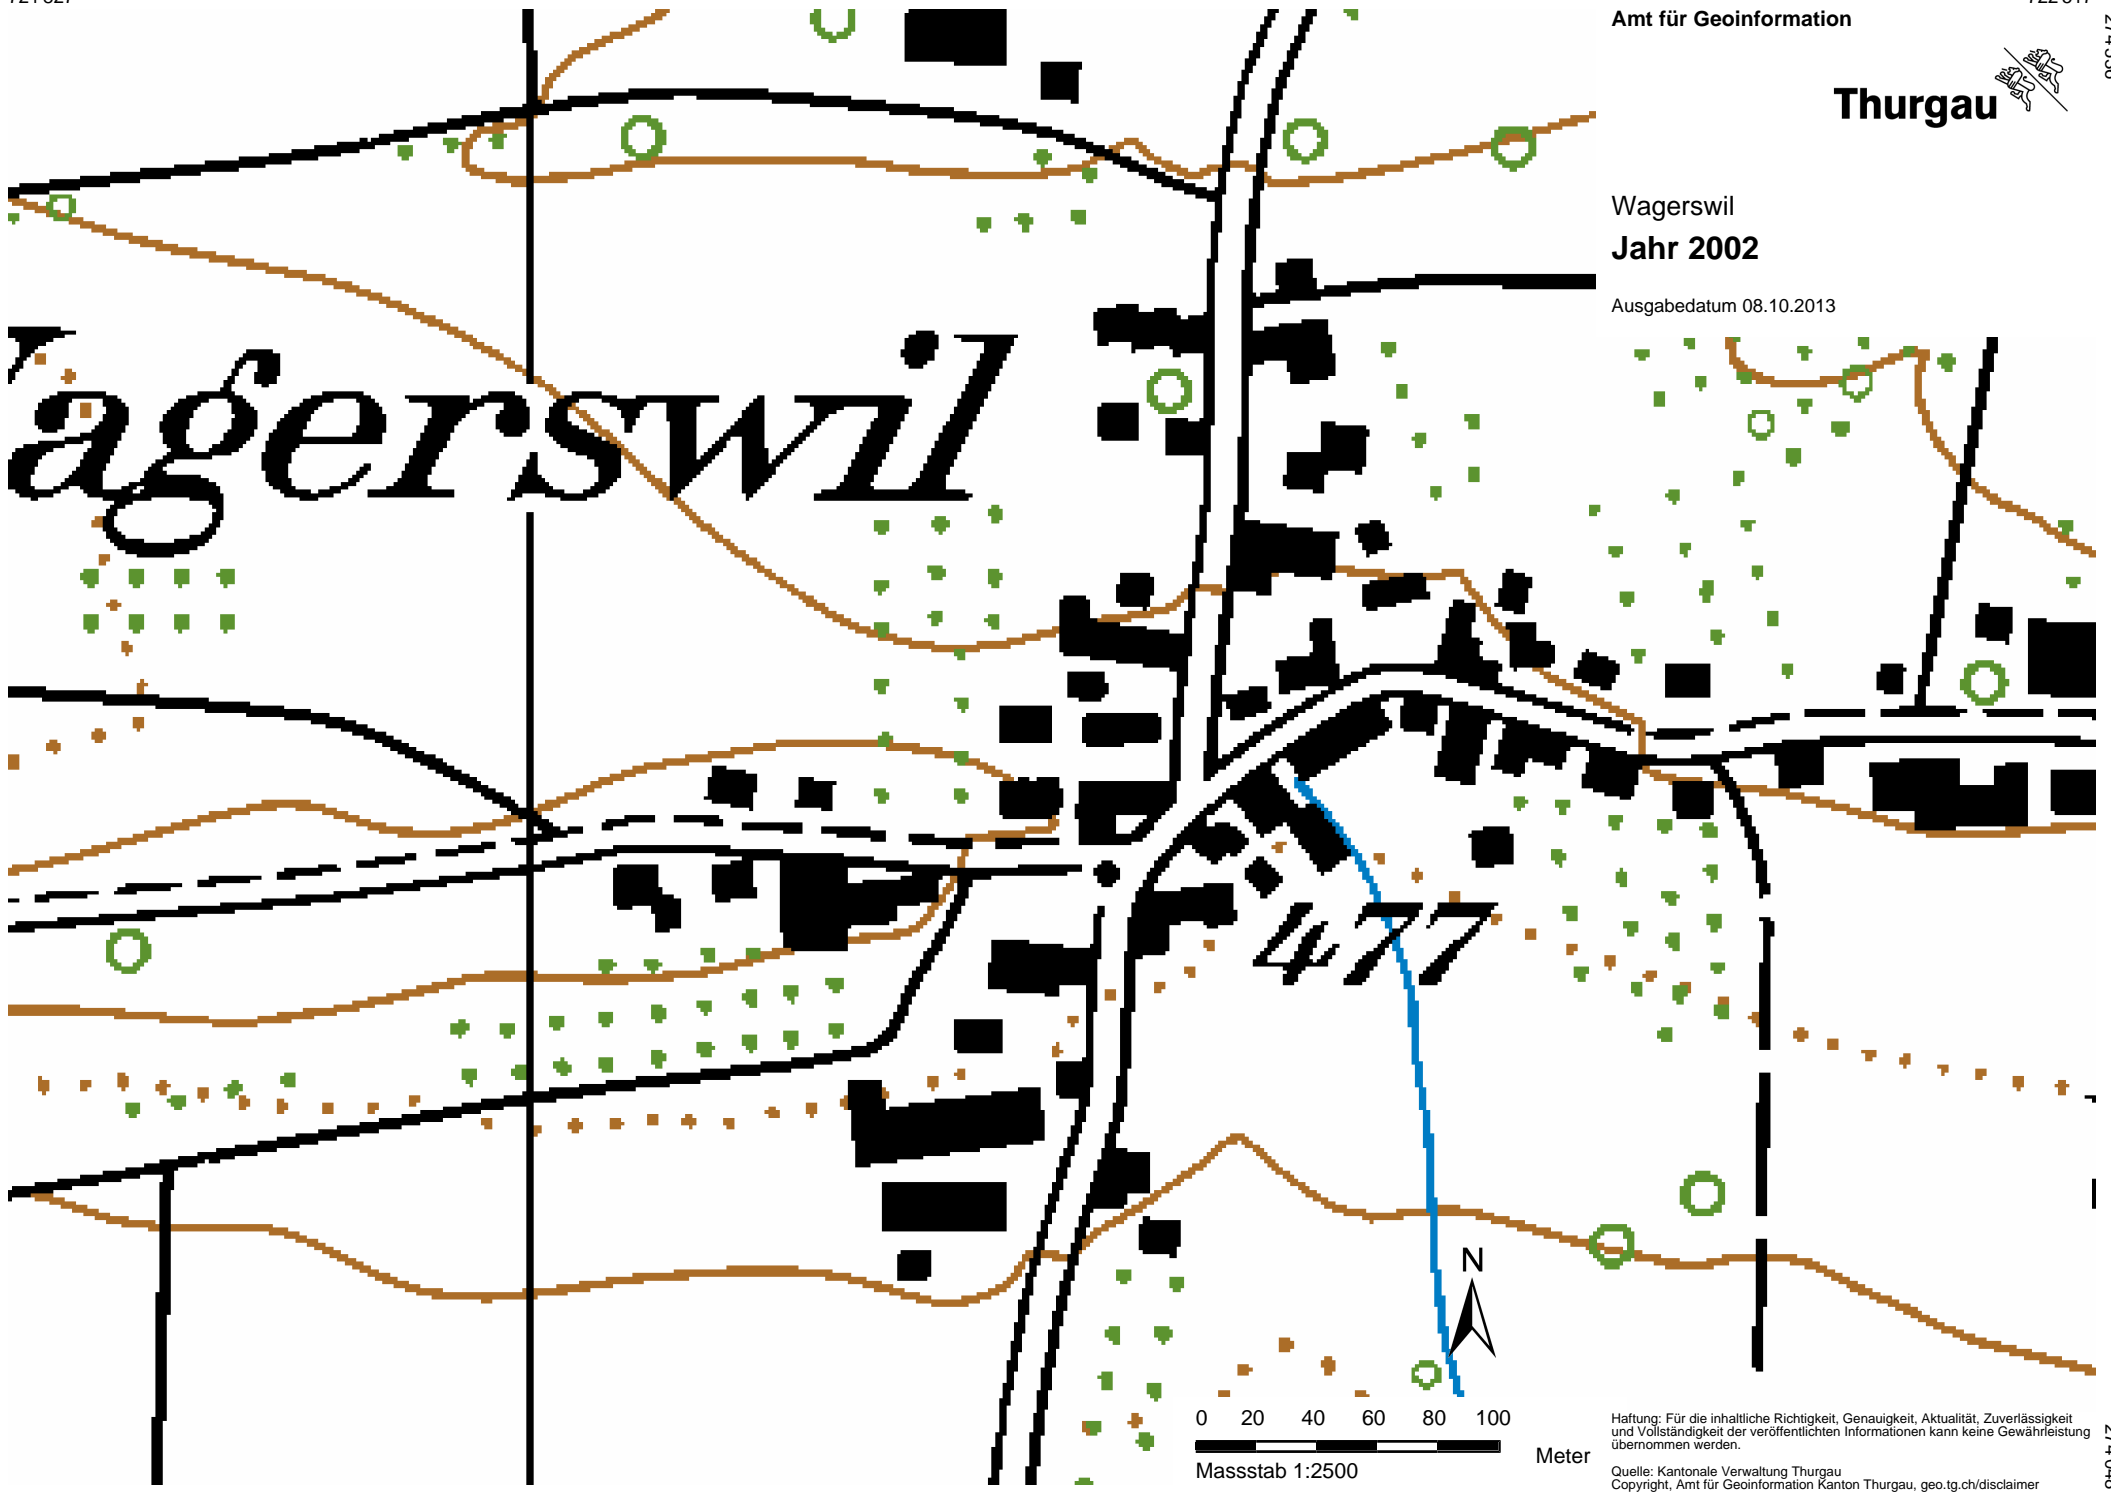

721'827  
274'536

722'517  
274'536

Amt für Geoinformation

Wagerswil  
Jahr 2002

Ausgabedatum 08.10.2013

# Wagerswil

# 477

274'048  
721'827

274'048  
722'517

0 20 40 60 80 100

Massstab 1:2500

Meter

Haftung: Für die inhaltliche Richtigkeit, Genauigkeit, Aktualität, Zuverlässigkeit und Vollständigkeit der veröffentlichten Informationen kann keine Gewährleistung übernommen werden.