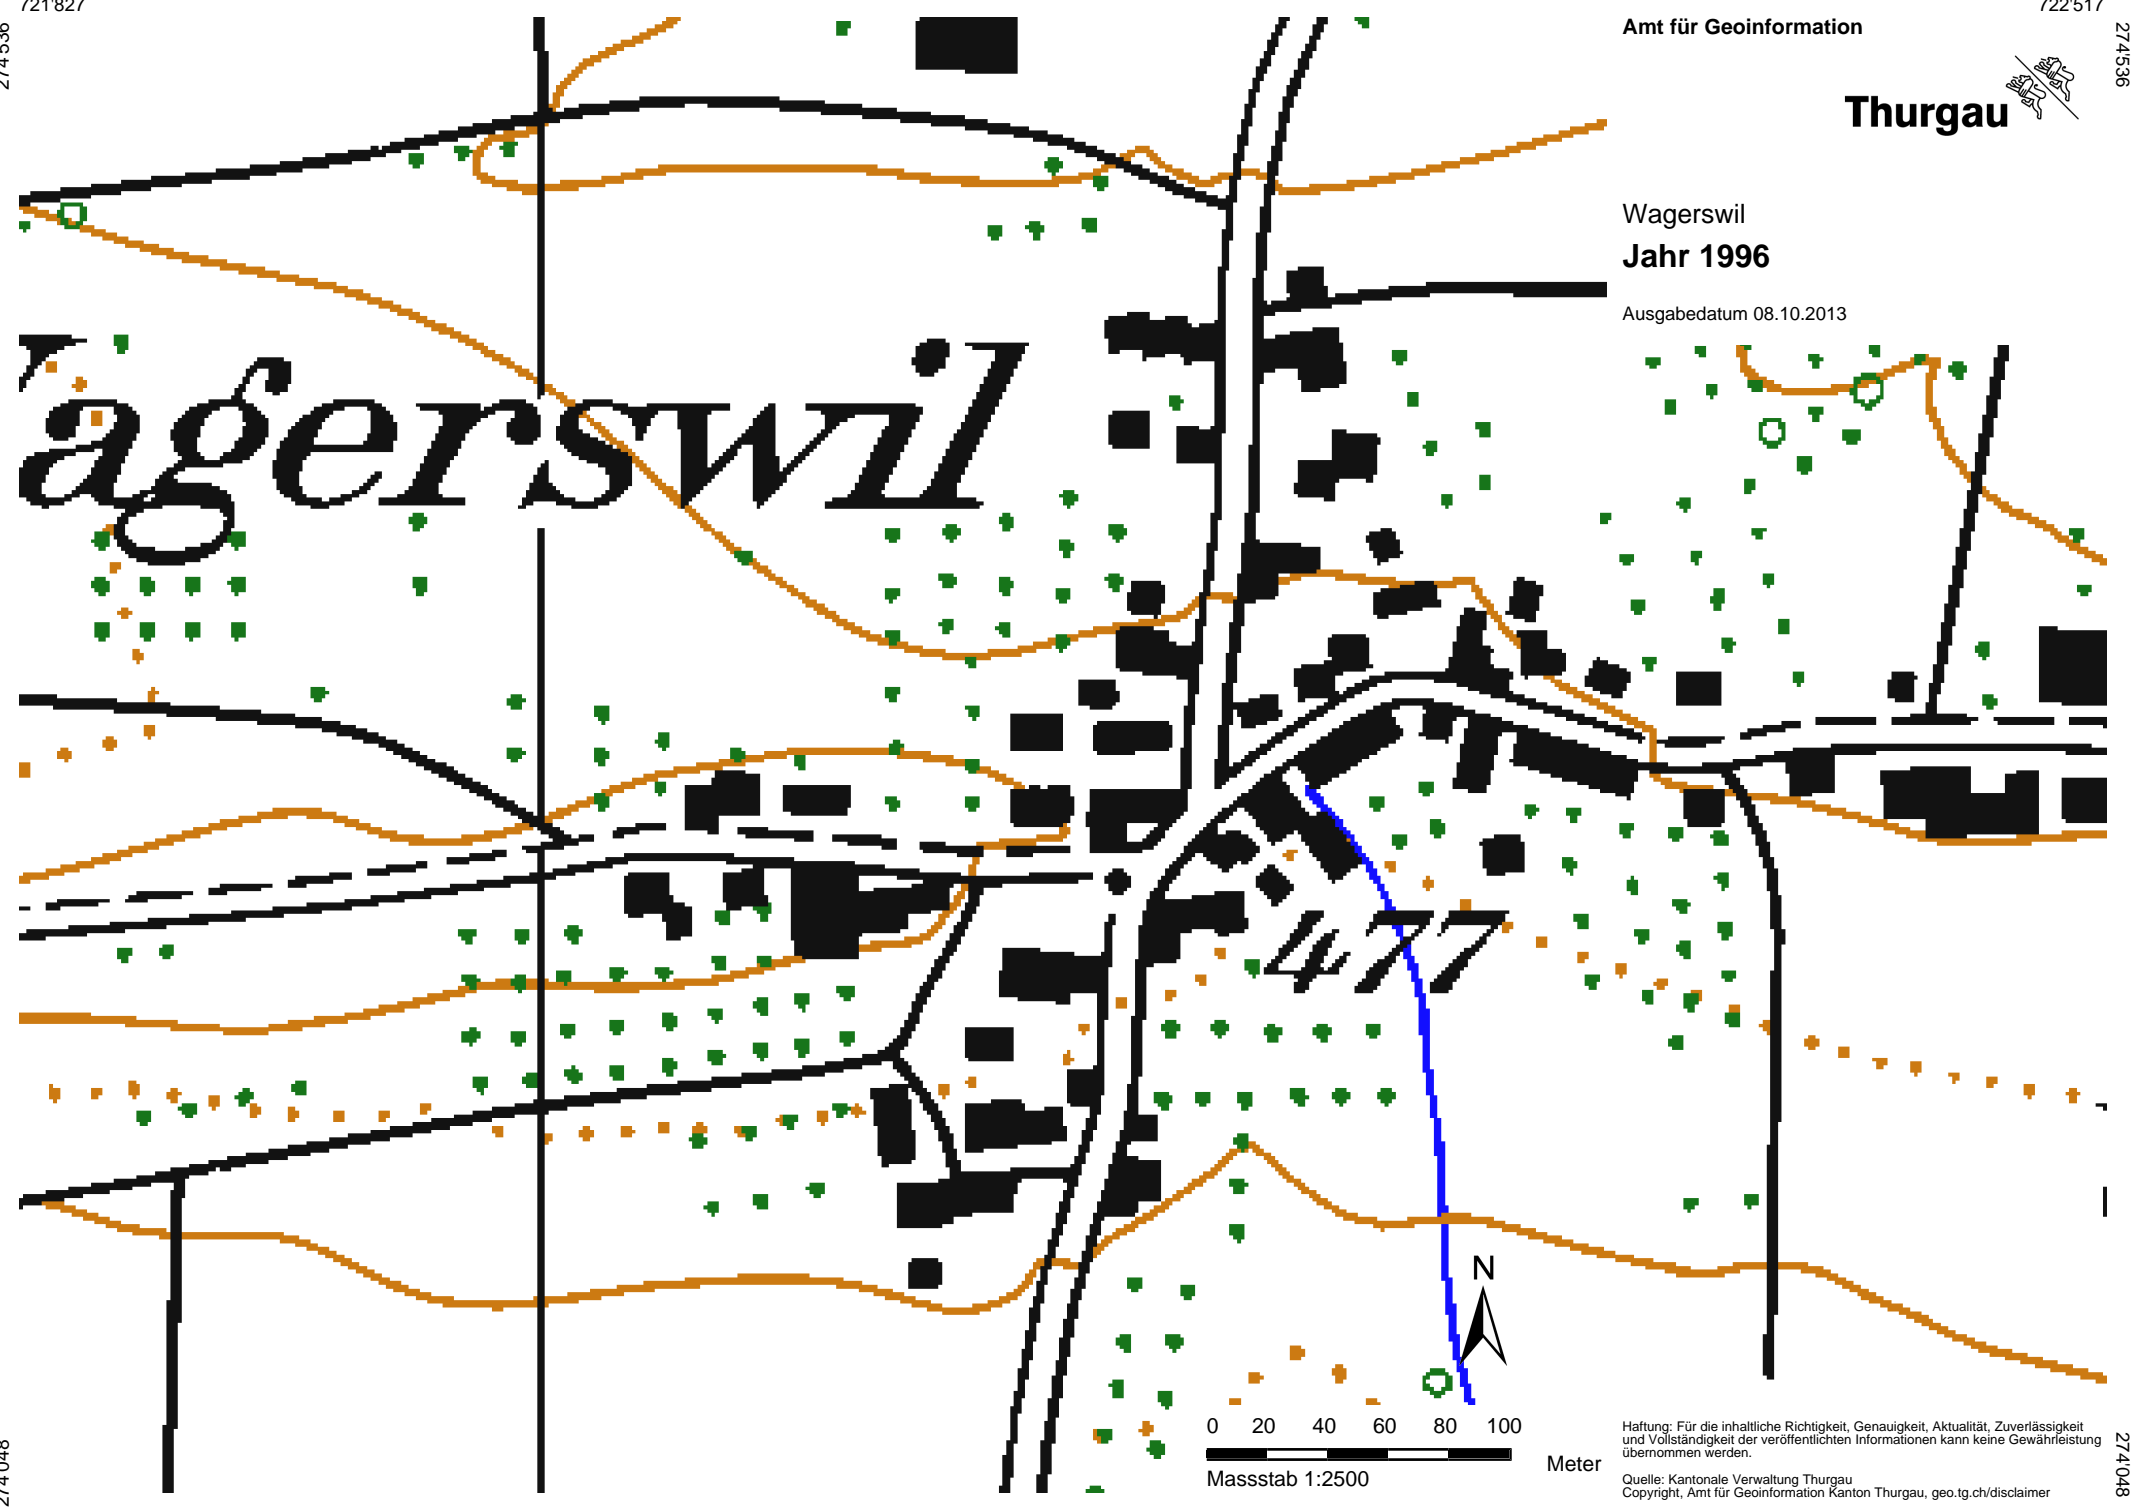

721'827
274'536

Amt für Geoinformation

722'517
274'536

Wagerswil
Jahr 1996

Ausgabedatum 08.10.2013

Wagerswil

0 20 40 60 80 100

Massstab 1:2500

274'048
721'827

274'048
722'517