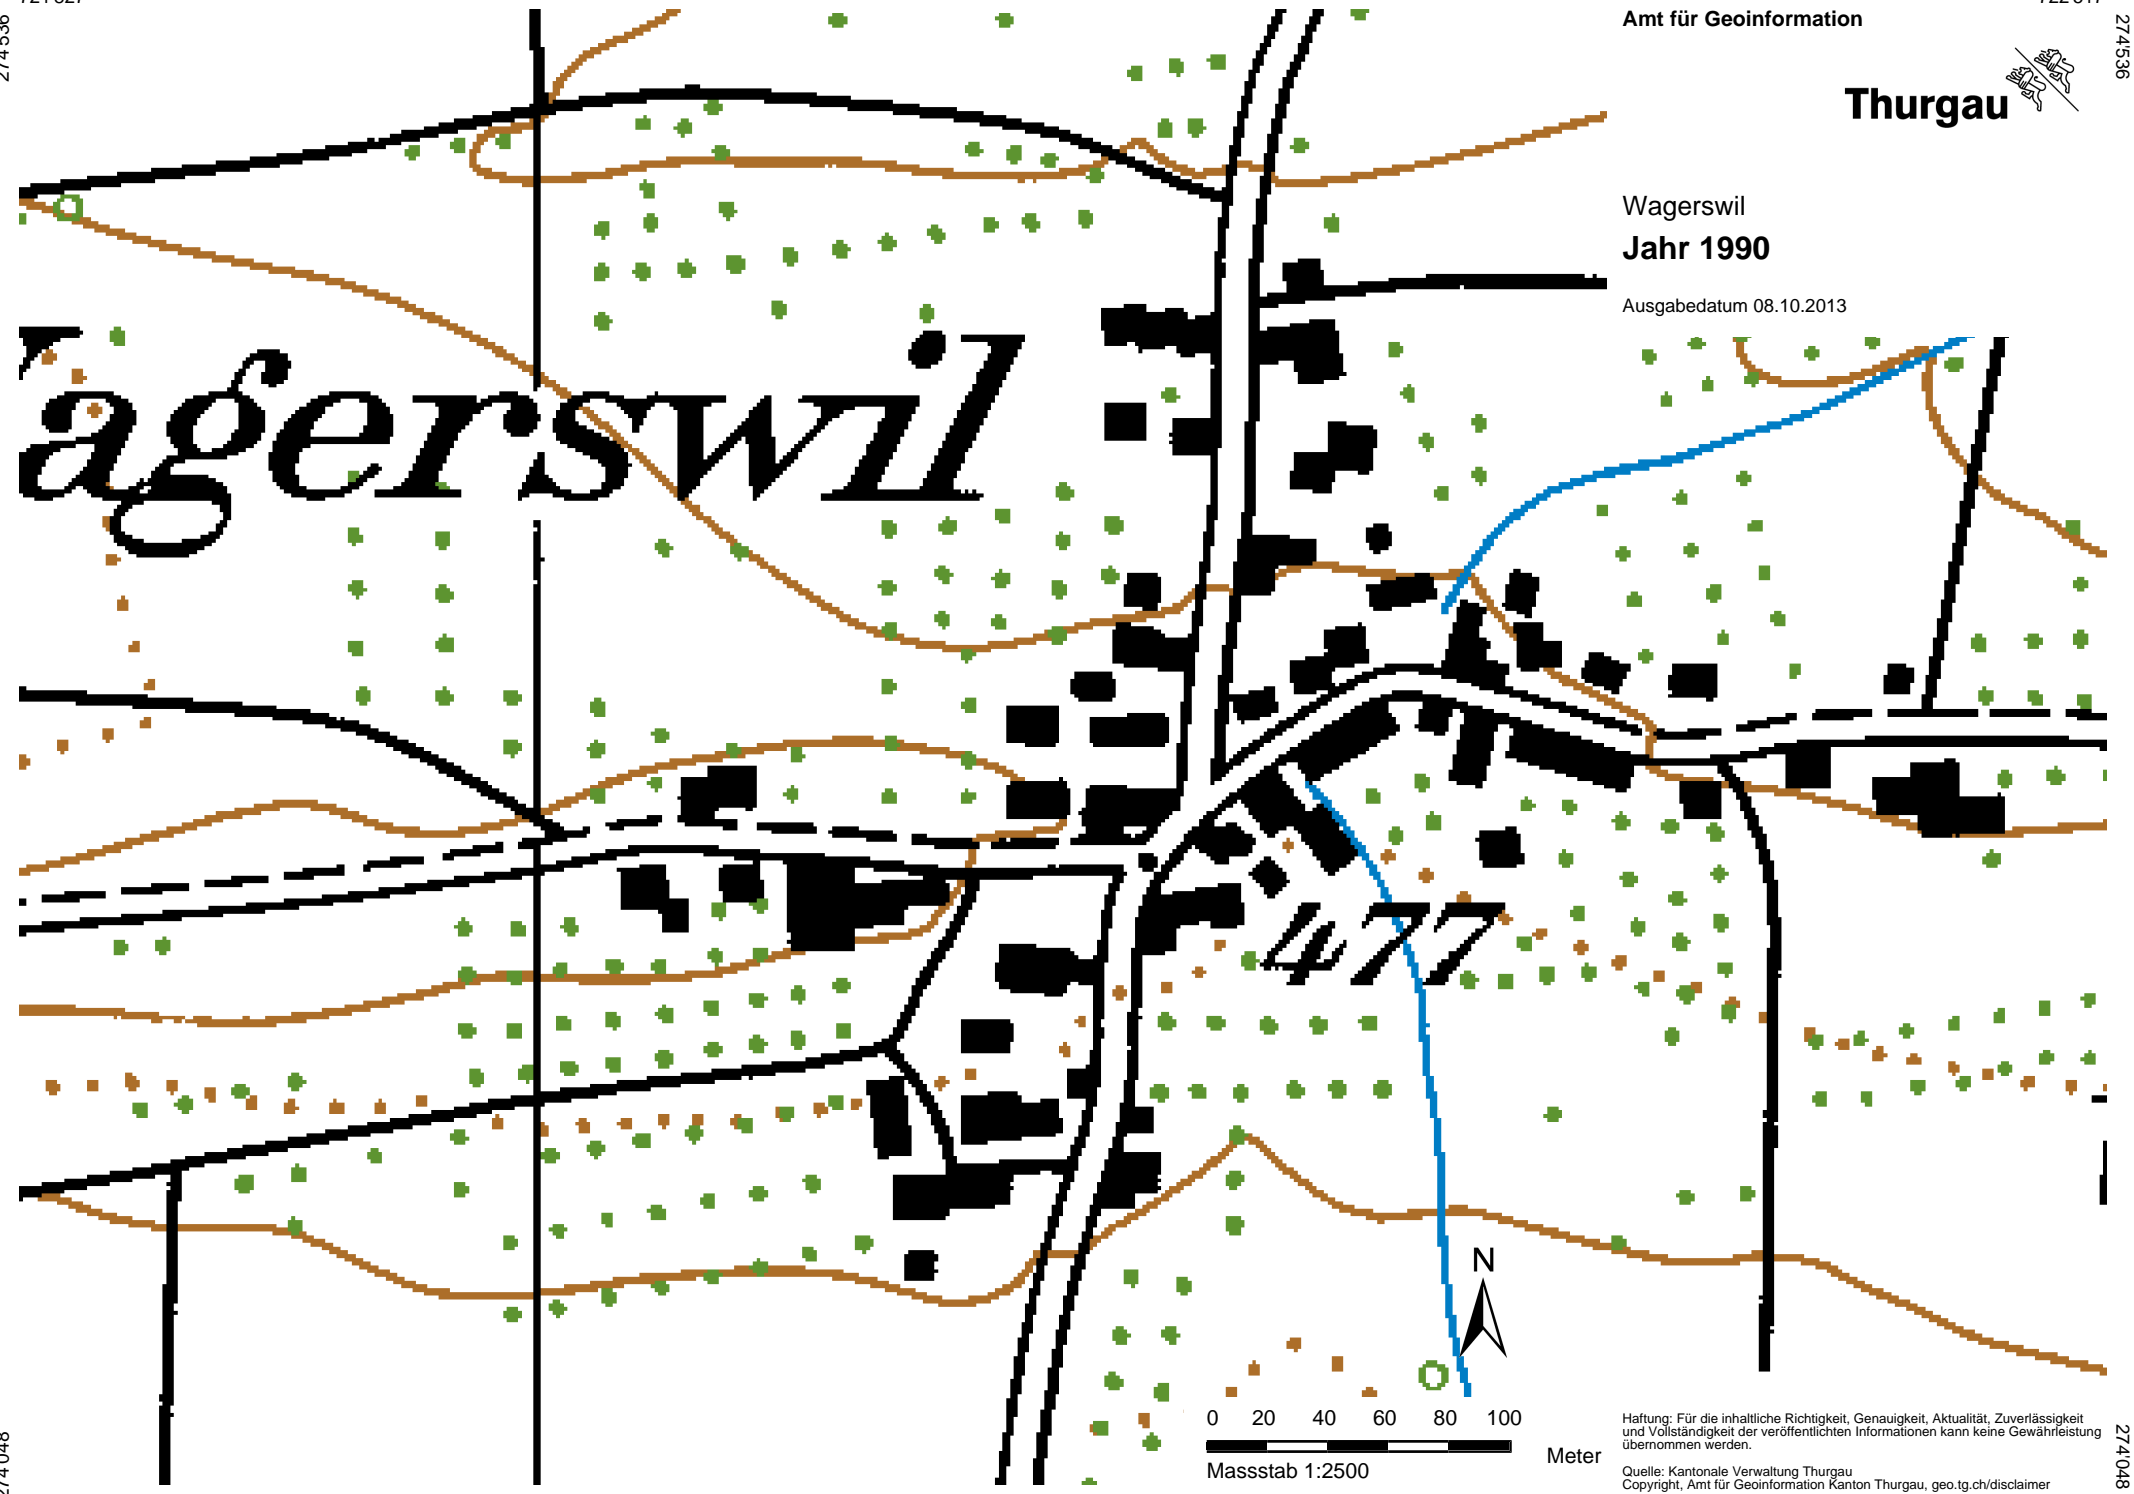

Wagerswil
Jahr 1990

Ausgabedatum 08.10.2013

Wagerswil

0 20 40 60 80 100

Masstab 1:2500

Meter

Haftung: Für die inhaltliche Richtigkeit, Genauigkeit, Aktualität, Zuverlässigkeit und Vollständigkeit der veröffentlichten Informationen kann keine Gewährleistung übernommen werden.