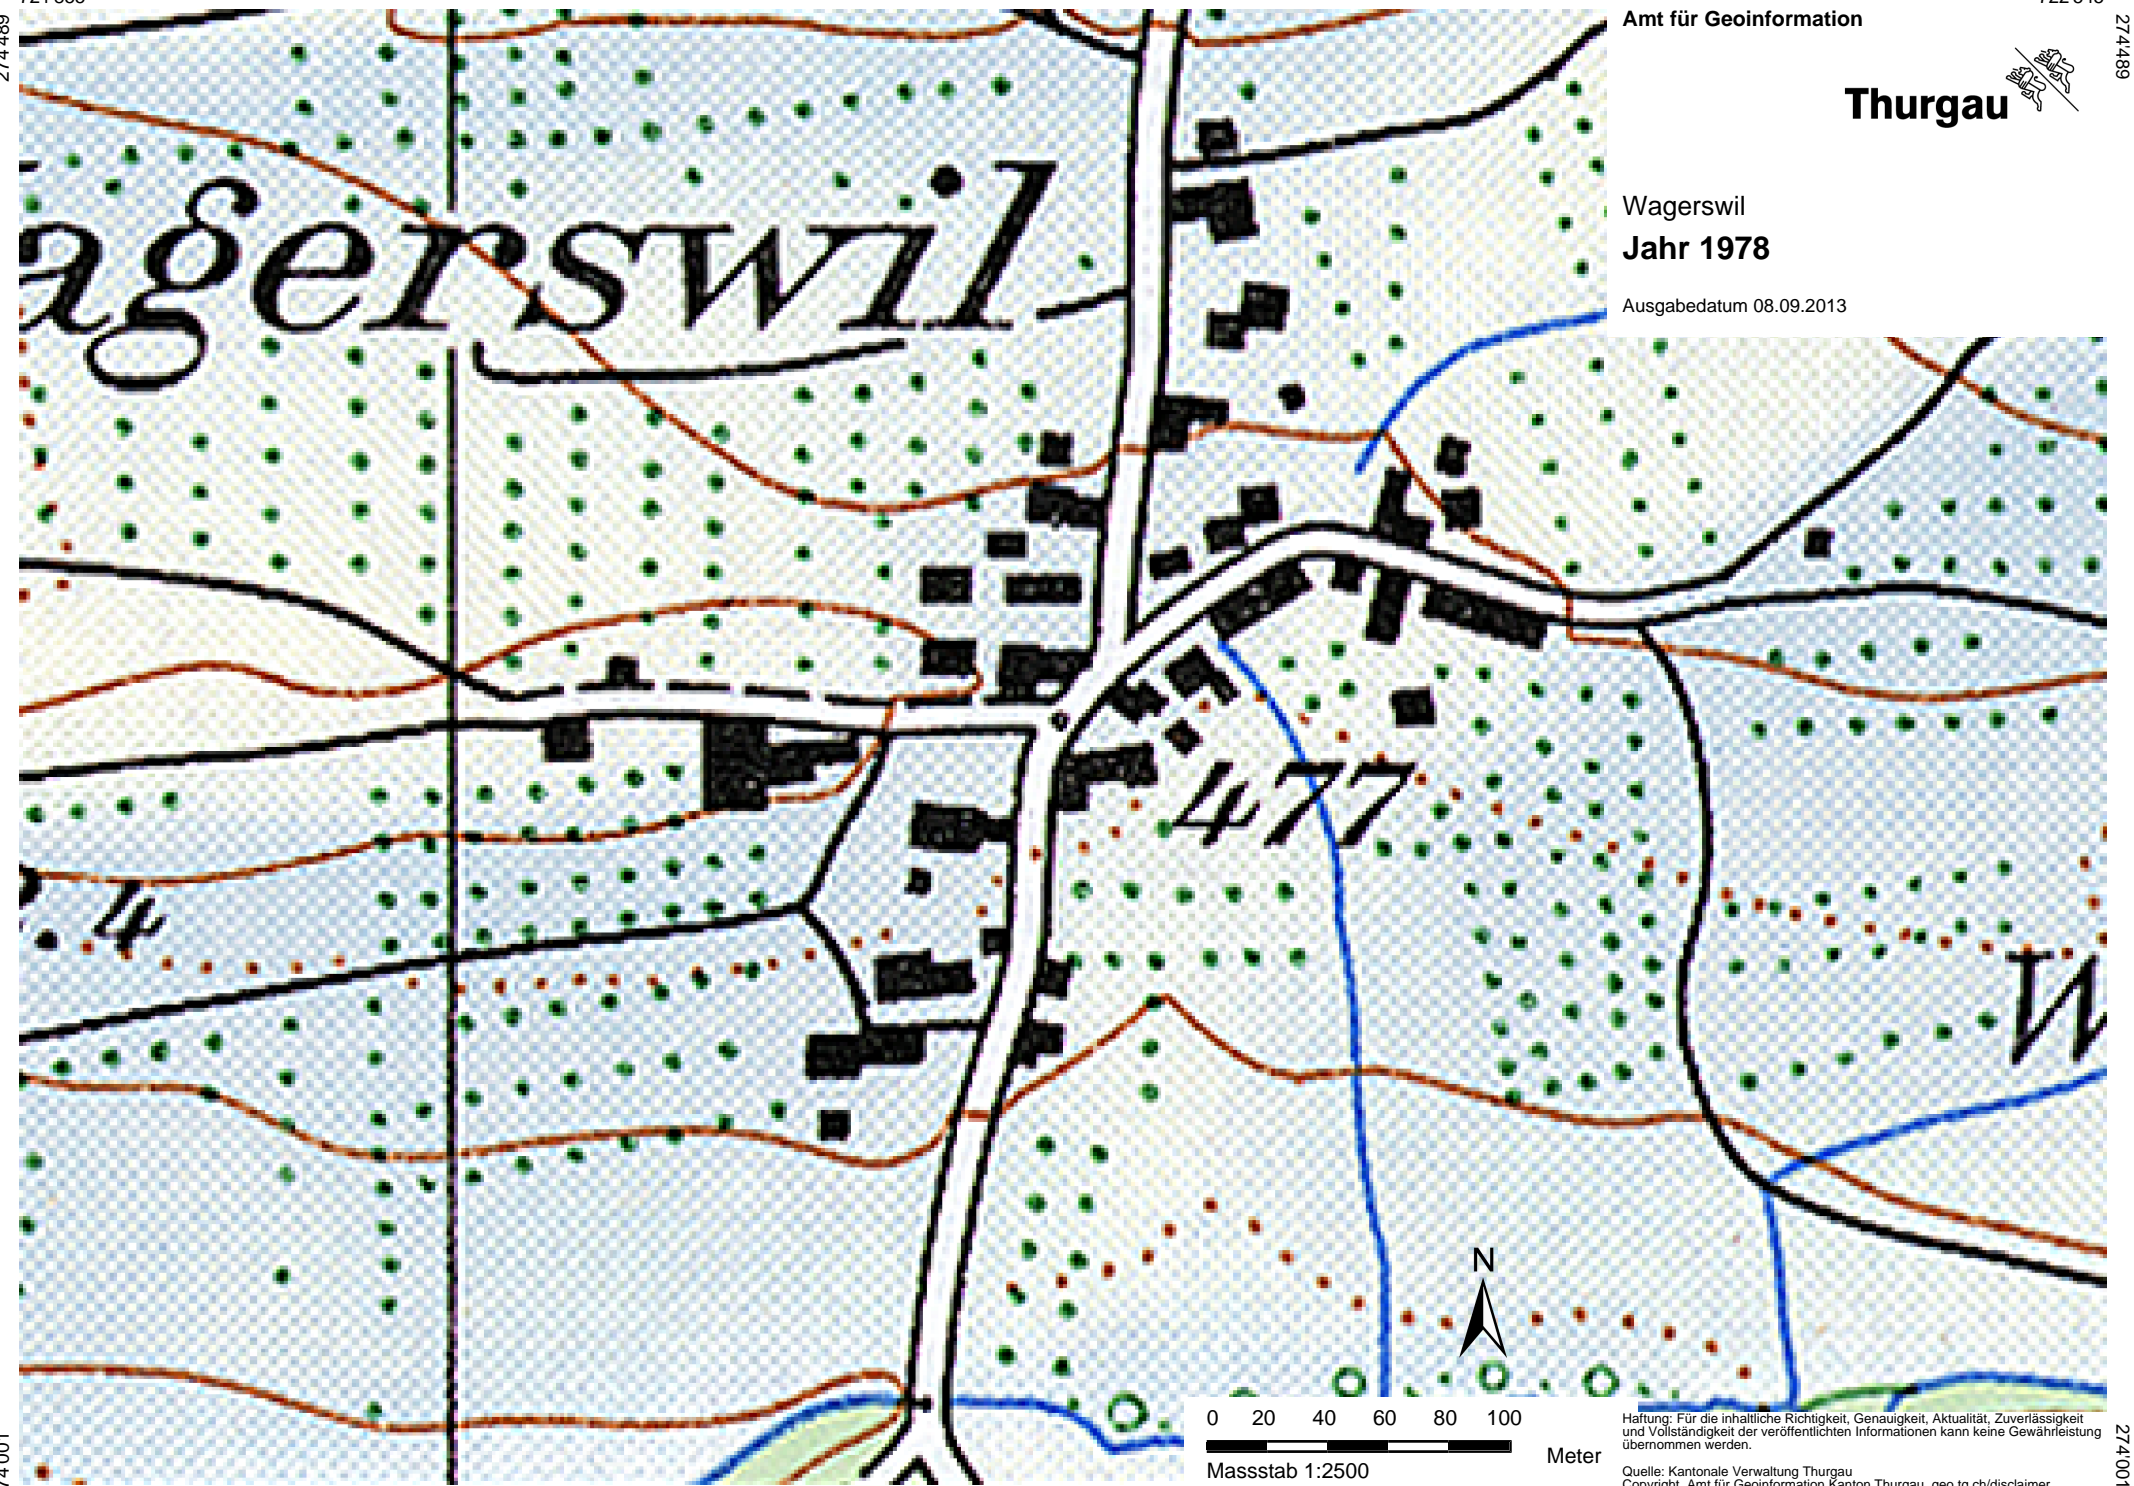

274489

721855

722545

274489

Amt für Geoinformation

Thurgau

Wagerswil  
Jahr 1978

Ausgabedatum 08.09.2013

0 20 40 60 80 100

Massstab 1:2500

Meter

Haftung: Für die inhaltliche Richtigkeit, Genauigkeit, Aktualität, Zuverlässigkeit und Vollständigkeit der veröffentlichten Informationen kann keine Gewährleistung übernommen werden.